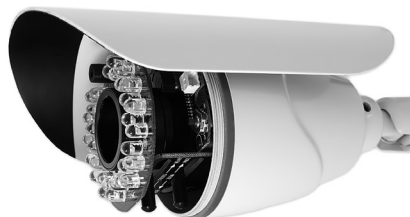

HD-TVI 1080p/960H камеры

может быть использован в условиях задымления или появления тумана в зоне обзора. В камере можно маскировать на изображении до 10 настраиваемых частных зон. Высокая разрешающая способность камеры делает более эффективным режим цифрового увеличения (до 10х).

ПРОСТОТА УСТАНОВКИ И НАСТРОЙКИ

STC-HDT3624 ULTIMATE способна работать в различных климатических условиях при температурах от -40 до +50°C. Камера поставляется вместе с кронштейном, обеспечивающим полную скрытую проводку кабеля. Настройка камеры производится из экранного меню. Рычажки регулировки объектива не требуют дополнительной фиксации после настройки.

РАЗМЕРЫ

Единица измерения: мм

ТЕХНИЧЕСКИЕ ХАРАКТЕРИСТИКИ

Модель:	STC-HDT3624/1 ULTIMATE
Тип камеры:	HD-TVI 1080p/720p/960H уличная камера с ИК-подсветкой
Чувствительный элемент:	1/3" КМОП-матрица SONY 2.1 Мп
Количество пикселей (ГхВ):	1920x1080
Режим сканирования:	Прогрессивный
Минимальная освещенность:	1 лк (цвет) / 0.1 лк (ч/б) F1.2 0.017 лк (цвет) / 0.0017 лк (ч/б) F1.2, медл. эл. затвор
ИК-подсветка:	30 ИК-светодиодов с дальностью подсветки до 30 м.
Отношение сигнал/шум:	>50 дБ (APU выкл.)
Шумоподавление:	2D/3D DNR
Цифровое увеличение:	1.0x ~ 10.0x
Электронный затвор:	Авто. / Ручн. / Подавление мерцаний
Режимы электронного затвора:	Выкл. / x2 ~ x8
Баланс белого:	AUTO / AUTOext / Preset / Manual
Инверсия ярких засветок:	Выкл./ Вкл. / День / Ночь
Компенсация фоновой засветки:	Выкл. / WDR / BLC
Режимы «день/ночь»:	Авт. по фотодатчику / Авт. по АРУ / цвет / ч/б
Детекция движения:	Вкл./Выкл.
Объектив:	Варифокальный (3-12 мм) с АРД и ИК- коррекцией
Выходной видеосигнал:	Композитный PAL видеосигнал, 1.0 В п-п/75 Ом
Питание:	12 В пост. тока
Потребляемая мощность:	Макс. 7 Вт с включенной подсветкой и обогревателем
Диапазон рабочих температур:	-40...+50°C
Габариты (Диам.хД):	66 x 112 мм (без кронштейна и козырька)
Масса:	0.9 кг