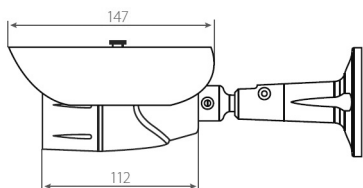

HD-TVI 1080p/960H камеры

может быть использован в условиях задымления или появления тумана в зоне обзора. В камере можно маскировать на изображении до 10 настраиваемых частных зон. Высокая разрешающая способность камеры делает более эффективным режим цифрового увеличения (до 10х).

ПРОСТОТА УСТАНОВКИ И НАСТРОЙКИ

STC-HDT3624 ULTIMATE способна работать в различных климатических условиях при температурах от -40 до +50°C. Камера поставляется вместе с кронштейном, обеспечивающим полную скрытую проводку кабеля. Настройка камеры производится из экранного меню. Рычажки регулировки объектива не требуют дополнительной фиксации после настройки.

РАЗМЕРЫ

Единица измерения: мм

ТЕХНИЧЕСКИЕ ХАРАКТЕРИСТИКИ

Модель:	STC-HDT3624/1 ULTIMATE
Тип камеры:	HD-TVI 1080p/720p/960H уличная камера с ИК-подсветкой
Чувствительный элемент:	1/3" КМОП-матрица SONY 2.1 Мп
Количество пикселей (ГхВ):	1920x1080
Режим сканирования:	Прогрессивный
Минимальная освещенность:	1 лк (цвет) / 0.1 лк (ч/б) F1.2 0.017 лк (цвет) / 0.0017 лк (ч/б) F1.2, медл. эл. затвор
ИК-подсветка:	30 ИК-светодиодов с дальностью подсветки до 30 м.
Отношение сигнал/шум:	>50 дБ (APU выкл.)
Шумоподавление:	2D/3D DNR
Цифровое увеличение:	1.0x ~ 10.0x
Электронный затвор:	Авто. / Ручн. / Подавление мерцаний
Режимы электронного затвора:	Выкл. / x2 ~ x8
Баланс белого:	AUTO / AUTOext / Preset / Manual
Инверсия ярких засветок:	Выкл./ Вкл. / День / Ночь
Компенсация фоновой засветки:	Выкл. / WDR / BLC
Режимы «день/ночь»:	Авт. по фотодатчику / Авт. по АРУ / цвет / ч/б
Детекция движения:	Вкл./Выкл.
Объектив:	Варифокальный (3-12 мм) с АРД и ИК- коррекцией
Выходной видеосигнал:	Композитный PAL видеосигнал, 1.0 В п-п/75 Ом
Питание:	12 В пост. тока
Потребляемая мощность:	Макс. 7 Вт с включенной подсветкой и обогревателем
Диапазон рабочих температур:	-40...+50°C
Габариты (Диам.хД):	66 x 112 мм (без кронштейна и козырька)
Масса:	0.9 кг