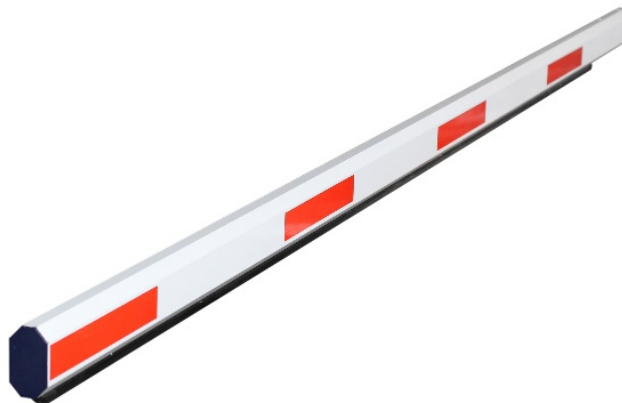

## Стрела стандартная ST-RB003SA

- Длина 3 м
- Светоотражающие наклейки
- Резиновая амортизирующая кромка

Стрела стандартная ST-RB003SA предназначена для использования со шлагбаумом ST-RB103BR-R. Она имеет в комплекте светоотражающие наклейки и резиновую амортизирующую кромку.

### Технические характеристики

<b>Модель:</b>	<b>ST-RB003SA</b>
<b>Материал:</b>	Алюминий
<b>Длина:</b>	3 м
<b>Амортизирующая кромка:</b>	Да
<b>Подсветка:</b>	Нет
<b>Габариты:</b>	3050 x 80 x 45 мм