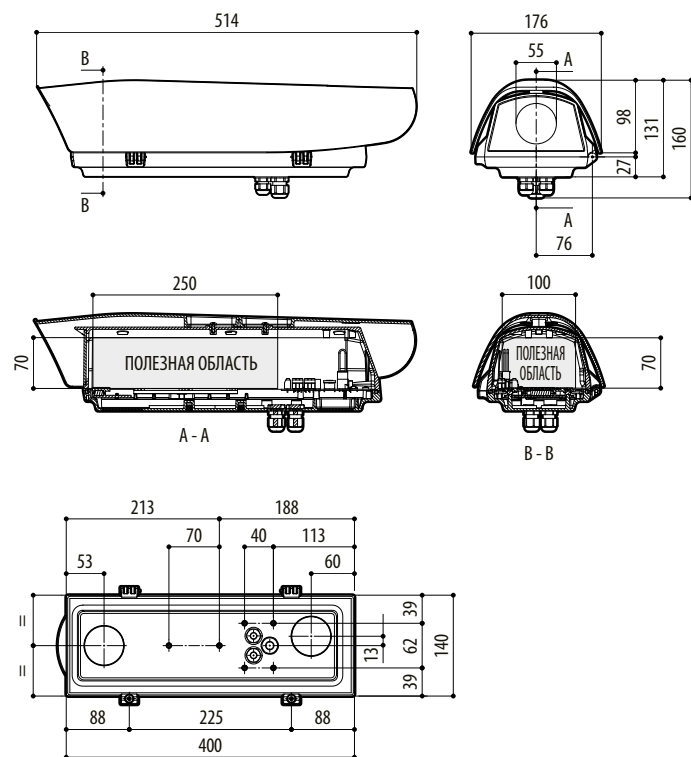

Наружные винты из нержавеющей стали

МЕХАНИЧЕСКИЕ ХАРАКТЕРИСТИКИ

Размеры (ШхВхД): 176x160x514mm

Кабельные муфты: 3xM16

Вес устройства: 4kg

ОКНО КОЖУХА

Германиевое окно

- Рабочий диаметр: 55mm
- Толщина: 2mm
- Обработка внешней поверхности: защита от царапин (Высокопрочное углеродное покрытие (DLC)), антибликовое покрытие
- Обработка внутренней поверхности: антибликовое покрытие
- Спектральный диапазон: от 7,5µm до 14µm
- Средний коэффициент пропускания (от 7,5µm до 11,5µm): 90%
- Средний коэффициент пропускания (от 11,5µm до 14µm): 77%

ЗАПАСНЫЕ ЧАСТИ

ОНТВ32SUSP	Цельная верхняя часть
------------	-----------------------

УПАКОВКА

Номер модели в коробке	Вес	Размеры (ШхВхД)	Количество штук в коробке
HTV32K1A000	3.4kg	19.5x14.5x53cm	4

ДОСТУПНЫЕ МОДЕЛИ

Номер модели	Солнцезащитный козырек кожуха	Источник питания 230Vac	Источник питания 24Vac	Диаметр германиевого окна
HTV32K1A000	✓	✓	–	50mm
HTV32K2A000	✓	–	✓	50mm

ТЕХНИЧЕСКИЕ ЧЕРТЕЖИ

Размеры на чертежах указаны в миллиметрах.