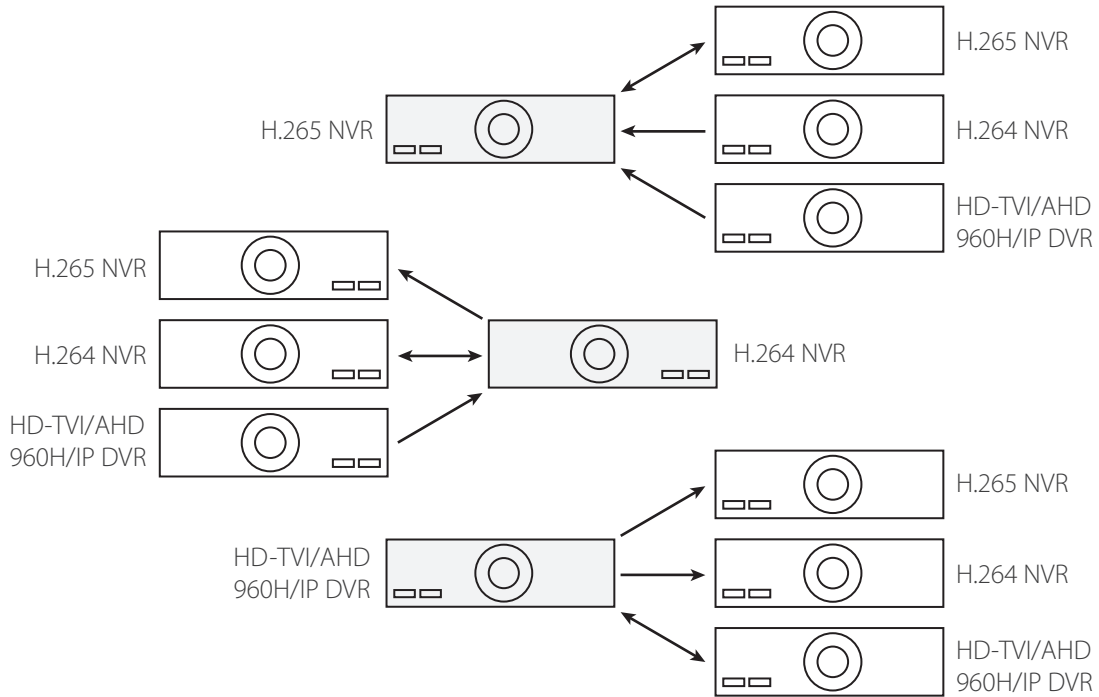

сетевые видеорегистраторы (NVR)

WARP

Правила взаимодействия видеорегистраторов разных форматов серии Delta