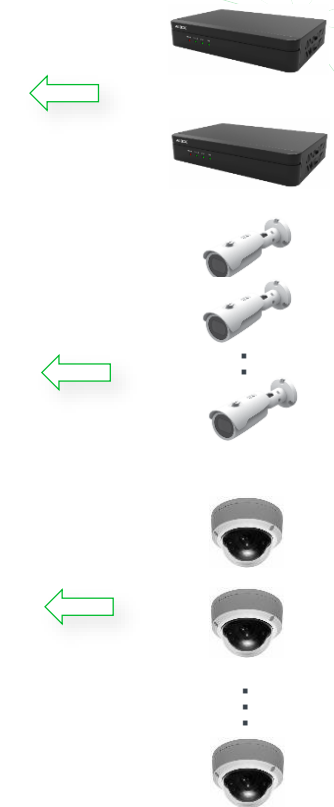

PC Base система на базе ПО «NetStation»

Камеры по протоколу ONVIF

Аппаратная аналитика NEYRO II Камеры по протоколу ONVIF

Интеграция с системами охранной сигнализации и СКУД

Отличительная особенность системы – дружественность
в сочетании с глубокими возможностями настройки