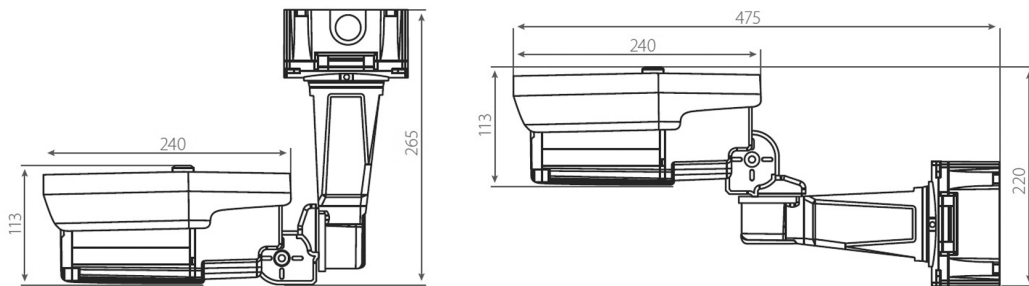

HD-TVI 1080p/960H камеры

приватных зон. Высокая разрешающая способность камеры делает более эффективным режим цифрового увеличения (до 10х).

ПРОСТОТА УСТАНОВКИ И НАСТРОЙКИ

Камера способна работать в различных климатических условиях при температуре от -40 до +50°C. Камера имеет металлический корпус со степенью защиты IP66, оснащена обогревателем и вентилятором, включение которых контролируется специальным

процессором. Настройка параметров изображения и регулировка объектива телекамеры выполняется без необходимости полного открывания кожуха. В корпусе камеры через откидную крышку обеспечивается доступ к управлению объективом. Рычажки регулировки объектива не требуют дополнительной фиксации после настройки. Настройка параметров изображения осуществляется джойстиком системы навигации меню, расположенным непосредственно на откидной крышке.

РАЗМЕРЫ

Единица измерения: мм

ТЕХНИЧЕСКИЕ ХАРАКТЕРИСТИКИ

Модель:	STC-HDT3694/3 Ultimate	STC-HDT3694LR/3 Ultimate
Тип камеры:	HD-TVI 1080p/720p/960H уличная камера с ИК-подсветкой	
Чувствительный элемент:	1/3" КМОП-матрица SONY 1.35 Мп	
Количество пикселей (ГхВ):	1920x1080	
Режим сканирования:	прогрессивный	
Минимальная освещенность:	1 лк (цвет) / 0.1 лк (ч/б) F1.2 0.017 лк (цвет) / 0.0017 лк (ч/б) F1.2, медл. эл. затвор	
ИК-подсветка:	100 ИК-светодиодов с дальностью подсветки до 100 м	
Отношение сигнал/шум:	>50 дБ (APU выкл.)	
Шумоподавление:	2D/3D DNR	
Цифровое увеличение:	1.0x ~ 10.0x	
Электронный затвор:	Авто. / Ручн. / Подавление мерцаний	
Режимы электронного затвора:	Выкл. / x2 ~ x8	
Баланс белого:	AUTO / AUTOext / Preset / Manual	
Инверсия ярких засветок:	Выкл./ Вкл. / День / Ночь	
Компенсация фоновой засветки:	Выкл./WDR / BLC	
Режимы «день/ночь»:	Авт. по фотодатчику / Авт. по APU / цвет / ч/б	
Детекция движения:	Вкл./Выкл.	
Объектив:	Варифокальный 3-12 мм с АРД и ИК-коррекцией	Варифокальный 6-50 мм с АРД и ИК-коррекцией
Выходной видеосигнал:	HD-TVI 1080p; HD-TVI 720p; Композитный PAL (960H) видеосигнал, 1.0 Vp-p / 75 Ом	
Питание:	12 В пост. тока / 24 В пер. тока	
Потребляемая мощность:	С включенной подсветкой и обогревателем: макс. 15 Вт (при 12 В пост. тока) / 18,5 Вт (при 24 В пер. тока)	
Диапазон рабочих температур:	-40...+50°C	
Габариты (ШxВxД):	140 x 113 x 240 мм	
Масса:	4.5 кг