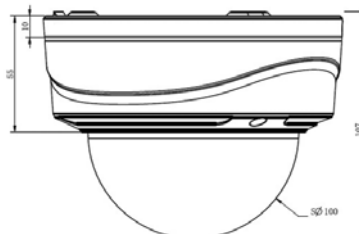

РАЗМЕРЫ

ВАРИАНТЫ УСТАНОВКИ

Монтаж STC-IPM3509A Estima возможен как на горизонтальные (потолок), так и на вертикальные поверхности (стены) благодаря 3-осевому креплению модуля камеры. При необходимости монтаж камеры на стену можно осуществить с помощью специального кронштейна STB-C72.