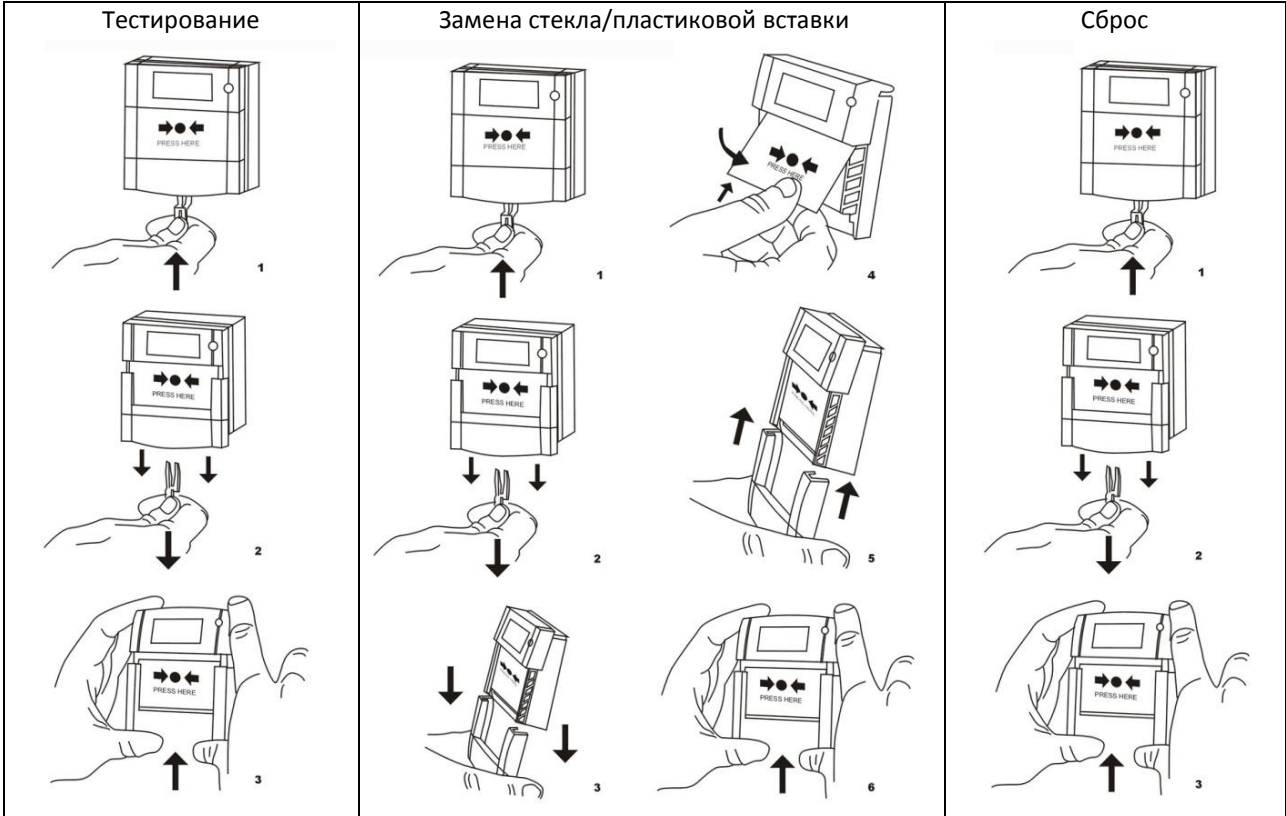

Устройство разблокировки двери с восстанавливаемой вставкой ST-ER115

Эксплуатация

Подключение

Спецификация

Допустимый ток	3А /12-24VDC, 3А /125-220VAC
Материал корпуса	Поликарбонат
Материал контактов	Посеребренная латунь
Рабочая температура	-30°C до +60°C
Размер провода	0.5 мм – 2.5 мм
Класс защиты	IP24
Доступные цвета	Красный, желтый, зеленый, синий, белый
Варианты монтажа	Врезной или поверхностный (с коробкой)