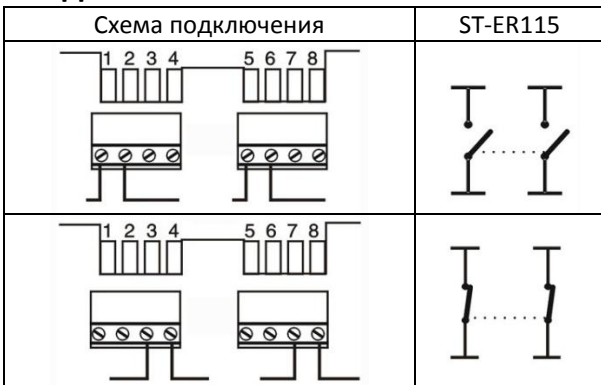

Устройство разблокировки двери с восстанавливаемой вставкой ST-ER115

Эксплуатация

Подключение

Спецификация

Допустимый ток	3А /12-24VDC, 3А /125-220VAC
Материал корпуса	Поликарбонат
Материал контактов	Посеребренная латунь
Рабочая температура	-30°C до +60°C
Размер провода	0.5 мм – 2.5 мм
Класс защиты	IP24
Доступные цвета	Красный, желтый, зеленый, синий, белый
Варианты монтажа	Врезной или поверхностный (с коробкой)