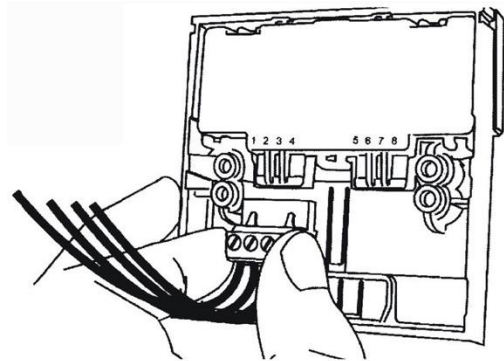

Устройство разблокировки двери с восстанавливаемой вставкой ST-ER115

Эксплуатация

Подключение

Спецификация

Допустимый ток	3А /12-24VDC, 3А /125-220VAC
Материал корпуса	Поликарбонат
Материал контактов	Посеребренная латунь
Рабочая температура	-30°C до +60°C
Размер провода	0.5 мм – 2.5 мм
Класс защиты	IP24
Доступные цвета	Красный, желтый, зеленый, синий, белый
Варианты монтажа	Врезной или поверхностный (с коробкой)