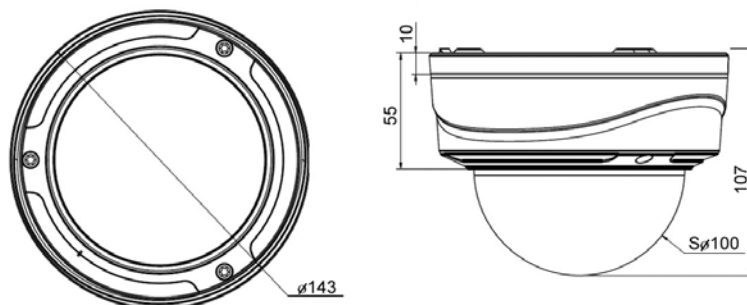

В качестве одного из способов реакции на срабатывание тревоги, камера способна отправлять уведомления на SIP-телефоны.

Поддержка протокола SNMP может сильно упростить пусконаладку и обеспечить качественный мониторинг в большой или распределенной сети.

РАЗМЕРЫ

ТЕХНИЧЕСКИЕ ХАРАКТЕРИСТИКИ

Модель:	STC-IPM3509A/1 rev.2 Estima
Тип:	2-мегапиксельная вандалозащищенная купольная IP-камера с ИК-подсветкой и моторизованным объективом
Чувствительный элемент:	1/2.8" КМОП-матрица 2 Мп Sony Starvis™ IMX307 с прогрессивным сканированием
Встроенный объектив:	Моторизованный с АРД f2.8~12 мм/F1.4, P-Iris
Доступные разрешения (первый поток):	1920x1080, 1280x960, 1280x720, 704x576
Доступные разрешения (второй поток):	704x576, 640x480, 640x360, 352x288, 320x240, 320x192, 320x176
Доступные разрешения (третий поток):	1920x1080, 1280x720, 704x576, 640x480, 640x360, 320x240, 320x192, 320x176
Компрессия видео:	H.265, H.264, M-JPEG
Максимальный фреймрейт:	30 к/с (при всех разрешениях)
Видеопотоки:	До 3 потоков одновременно с возможностью настройки сжатия, битрейта, разрешения, фреймрейта
Битрейт:	От 16 до 16000 Кбит/с
Минимальная освещенность:	Цв.: 0.002 лк (F1.2); Ч/б, ИК-подсветка вкл.: 0 лк
ИК-подсветка:	3 матричных светодиода, дальность до 50 метров
Режим «день/ночь»:	С отключаемым ИК-фильтром: авто / цвет / ч/б
Динамический диапазон:	Регулируемый аппаратный WDR 140 дБ
Шумоподавление:	2D/3D DNR
Электронный затвор:	Авто/Ручной: от 1/5 до 1/100000 сек
Баланс белого:	Авто/ Естественное освещение/Лампы накаливания/ Флуоресцентное освещение/Ручная настройка
Поддерживаемые сетевые протоколы:	IPv4/IPv6, TCP, UDP, RTP, RTSP, RTCP, HTTP, HTTPS, DNS, DDNS, DHCP, FTP, NTP, SMTP, SNMP, UPnP, SIP, PPPoE, 802.1q
Реакция камеры на события тревоги:	Сохранение видео на SD-карту/сетевое хранилище, загрузка данных на FTP, отправка снимков на электронную почту, уведомление по HTTP/SIP, активация выхода тревоги
Детектор движения:	Есть
Приватные зоны:	Есть (4 зоны)
Слот для карты памяти:	MicroSD/SDHC/SDXC (до 128 Гб)
Аудио:	1 аудиовход / 1 аудиовыход
Вход/выход тревоги:	1/1
Питание IP-камеры:	12В пост. тока/ PoE
Потребляемая мощность:	Макс. 7.5 Вт
Уровень климатической защиты:	IP67
Уровень вандалозащиты:	IK10
Диапазон рабочих температур:	-40...+60°C
Габариты (Диам.хВ):	143 мм х 107.4 мм
Масса:	1.1 кг

АКСЕССУАРЫ

STB-C72	Кронштейн для крепления камеры на стену