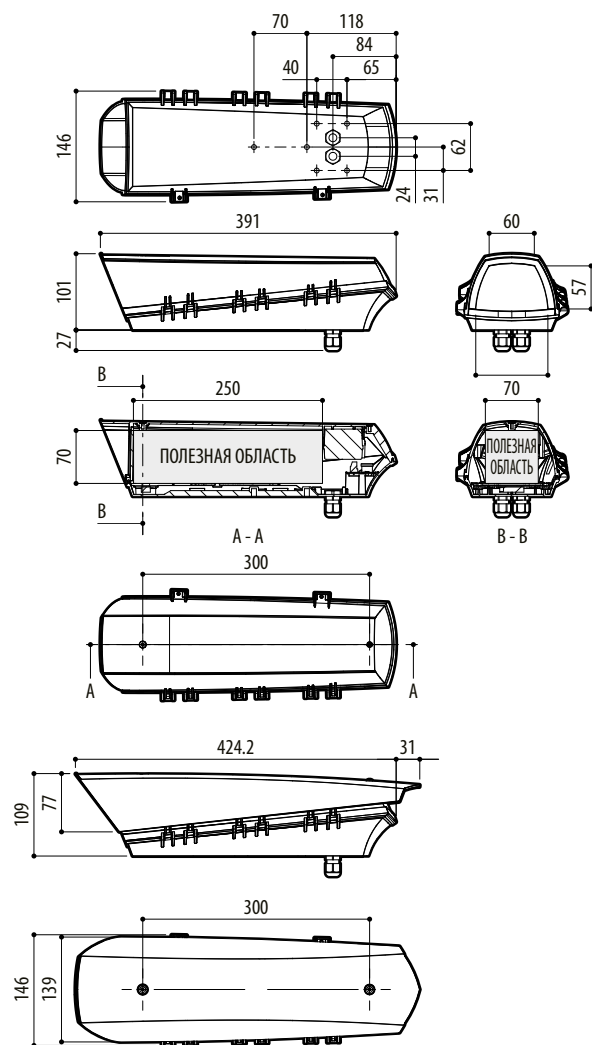

Полезная внутренняя длина (с комплектующими или без них): 250mm

Вес устройства: 0.8kg

Кабельные муфты: 2xM16

Окно кожуха

- Материал: Комплект дооснащения с технологией IPM
- Размеры (ШхВ): 60/95x63mm

ЭЛЕКТРИЧЕСКИЕ ХАРАКТЕРИСТИКИ

СОПУТСТВУЮЩИЕ ИЗДЕЛИЯ

PTH300	Устройство горизонтального/вертикального поворота
--------	---

УПАКОВКА

Номер модели	Вес	Размеры (ШхВхД)	Количество штук в коробке
NOT39D1A000	1kg	41.5x11.5x16.5cm	15
NOT39D1A085	1,7kg	41.5x20x15.5cm	8

ТЕХНИЧЕСКИЕ ЧЕРТЕЖИ

Размеры указаны в миллиметрах.

PUNTO