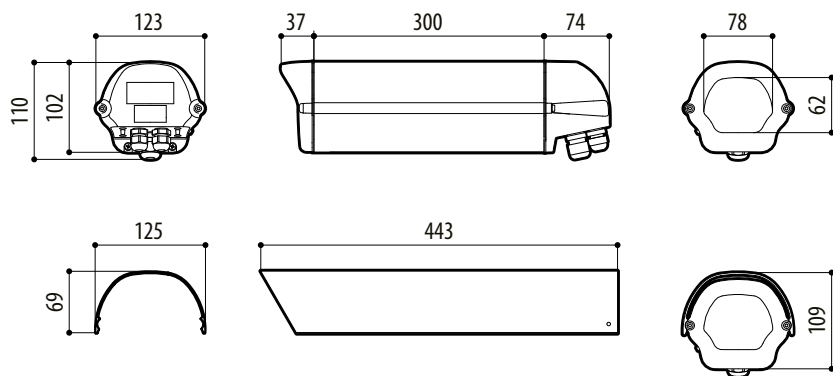

МЕХАНИЧЕСКИЕ ХАР.

Кабельные муфты: 3xM16
Окно из акрилового стекла (ШxВ): Ø 72mm
Пространство внутри корпуса (ШxВ): 82x62mm
Полезная внутренняя длина (без комплектующих): 300mm
Полезная внутренняя длина (с нагревателем и/или блоком питания): 235mm
Полезная внутренняя длина (с нагревателем и/или нагнетательным вентилятором): 235mm
Вес устройства: 2,2kg

УПАКОВКА

Номер модели	Вес	Размеры (ШxВxД)	Количество штук в коробке
НЕК30К1Y000B	2,4kg	14x15x46cm	10

ДОСТУПНЫЕ МОДЕЛИ

Номер модели	Солнцезащитный козырек	Нагреватель 120/230Vac	Нагреватель 12Vdc/24Vac	Макс. потребление
HEK30K1Y000B	✓	✓	-	40W
HEK30K2Y000B	✓	-	✓	20W

ТЕХНИЧЕСКИЕ ЧЕРТЕЖИ

Размеры указаны в миллиметрах.

HEK